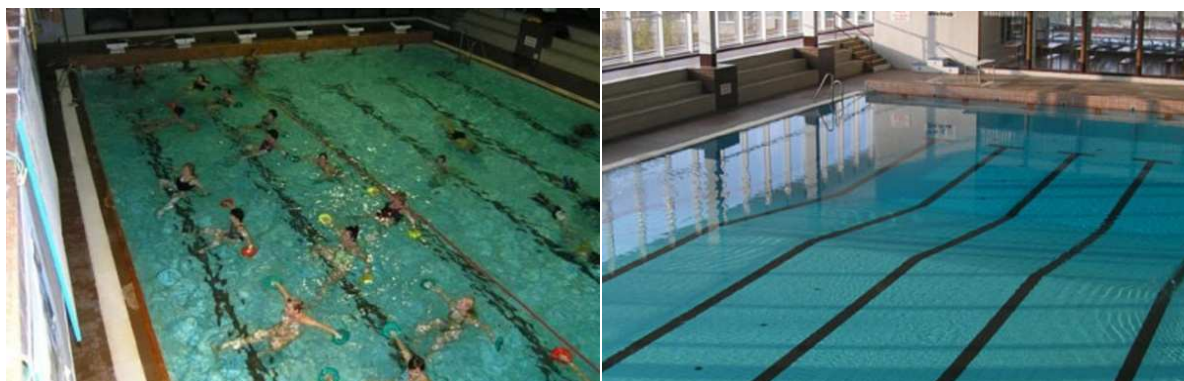

Nabídka soustředění pro hokejové týmy

V dnešní době se již hokejová soustředění pořádají s tréninky na ledě. Plánujete hokejové soustředění pro tento rok? Nabízíme Vám možnost uspořádat od poloviny či v průběhu srpna letní hokejové soustředění na zimním stadionu v Kroměříži, kde naleznete možnost kvalitního tréninkového zázemí za nejnižší ceny ledu na Moravě.

Zimní stadion Kroměříž

Nabízí možnost využití ledové plochy za nejnižší ceny na Moravě a zároveň využití celého areálu k tréninku. K dispozici jsou tenisové, nohejbalové a volejbalové kurty, posilovna, travnatá plocha vedle stadionu a také zde mají své zázemí boxeři.

Víceúčelové hřiště a dvě tělocvičny na ZŠ Osol

Základní škola Oskol je přibližně 200 m od zimního stadionu a poskytuje možnost využití jednoho moderního víceúčelového hřiště s umělou trávou, atletickou dráhou a dalšími dvěma menšími hřišti ke kvalitní přípravě mimo led. Navíc je zde možnost využití dvou tělocvičen uvnitř školy.

Plavecký bazén

Plavecký bazén se nachází asi 300 m od zimního stadionu. Kromě velkého a malého bazénu je k dispozici sauna, fitness centrum či solárium.

Vodní plocha „Bágrák“

Bezprostředně za zimním stadionem se nachází „Bágrák“. Jedná se o vodní plochu a obrovský prostor kolem ní, který se dá využít pro trénink v terénu. Tato vodní plocha a její okolí je využívána pro kempování, ale pro potřeby ledního hokeje se dá okolí skvěle využít pro rozvoj vytrvalosti.