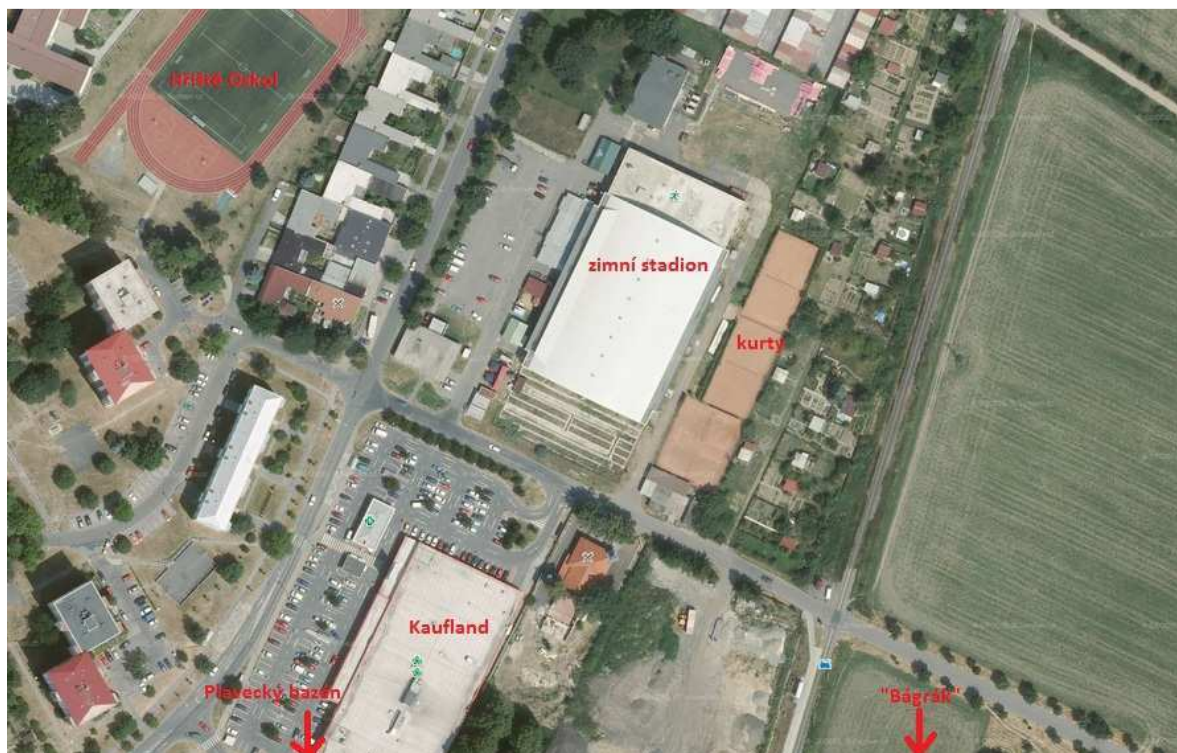

Nabídka soustředění pro hokejové týmy

V dnešní době se již hokejová soustředění pořádají s tréninky na ledě. Plánujete hokejové soustředění pro tento rok? Nabízíme Vám možnost uspořádat od poloviny či v průběhu srpna letní hokejové soustředění na zimním stadionu v Kroměříži, kde naleznete možnost kvalitního tréninkového zázemí za nejnižší ceny ledu na Moravě.